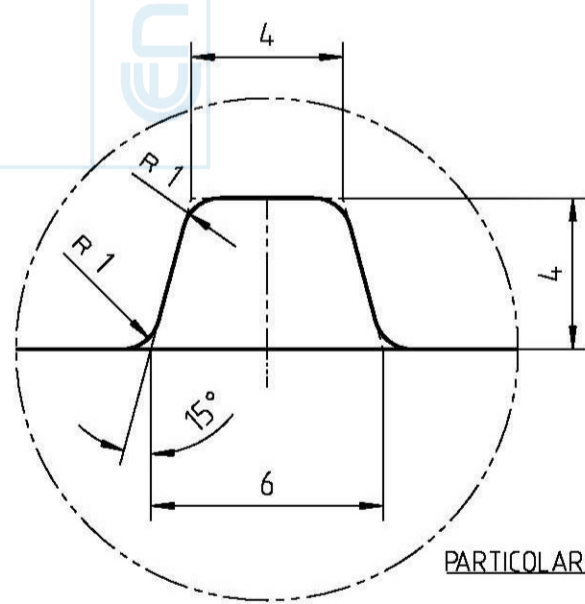

326 ±19 ©

PARTICOLARE TACCA SCALA 5:1

VISTA DAL FONDO

Enterglass line S.p.A.

BORD.SECONDA 750

Peso (g)
700

Capacità (cc)
750

Tipo Bocca
CETIE