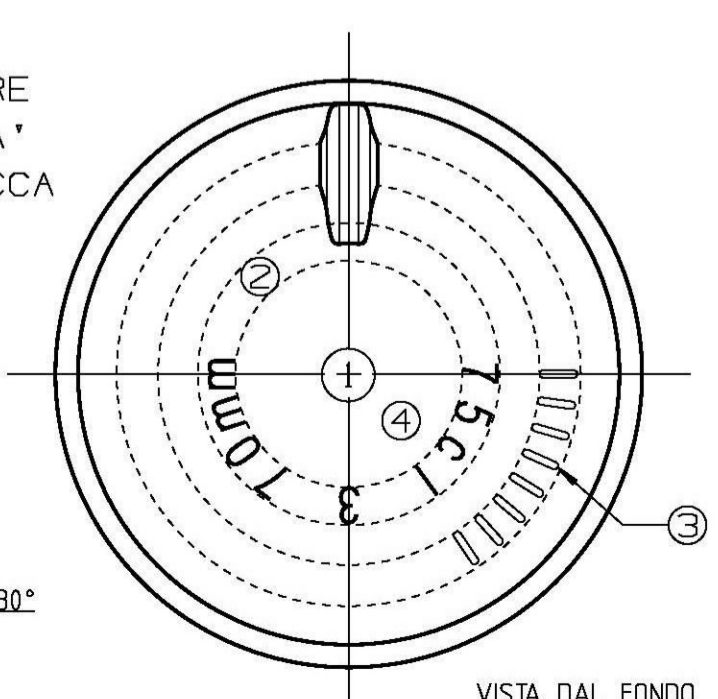

326 ±19 ©

PARTICOLARE TACCA SCALA 5:1

VISTA DAL FONDO

Enterglass line S.p.A.

BORD.SECONDA 750

Peso (g)
700

Capacità (cc)
750

Tipo Bocca
CETIE

Colore