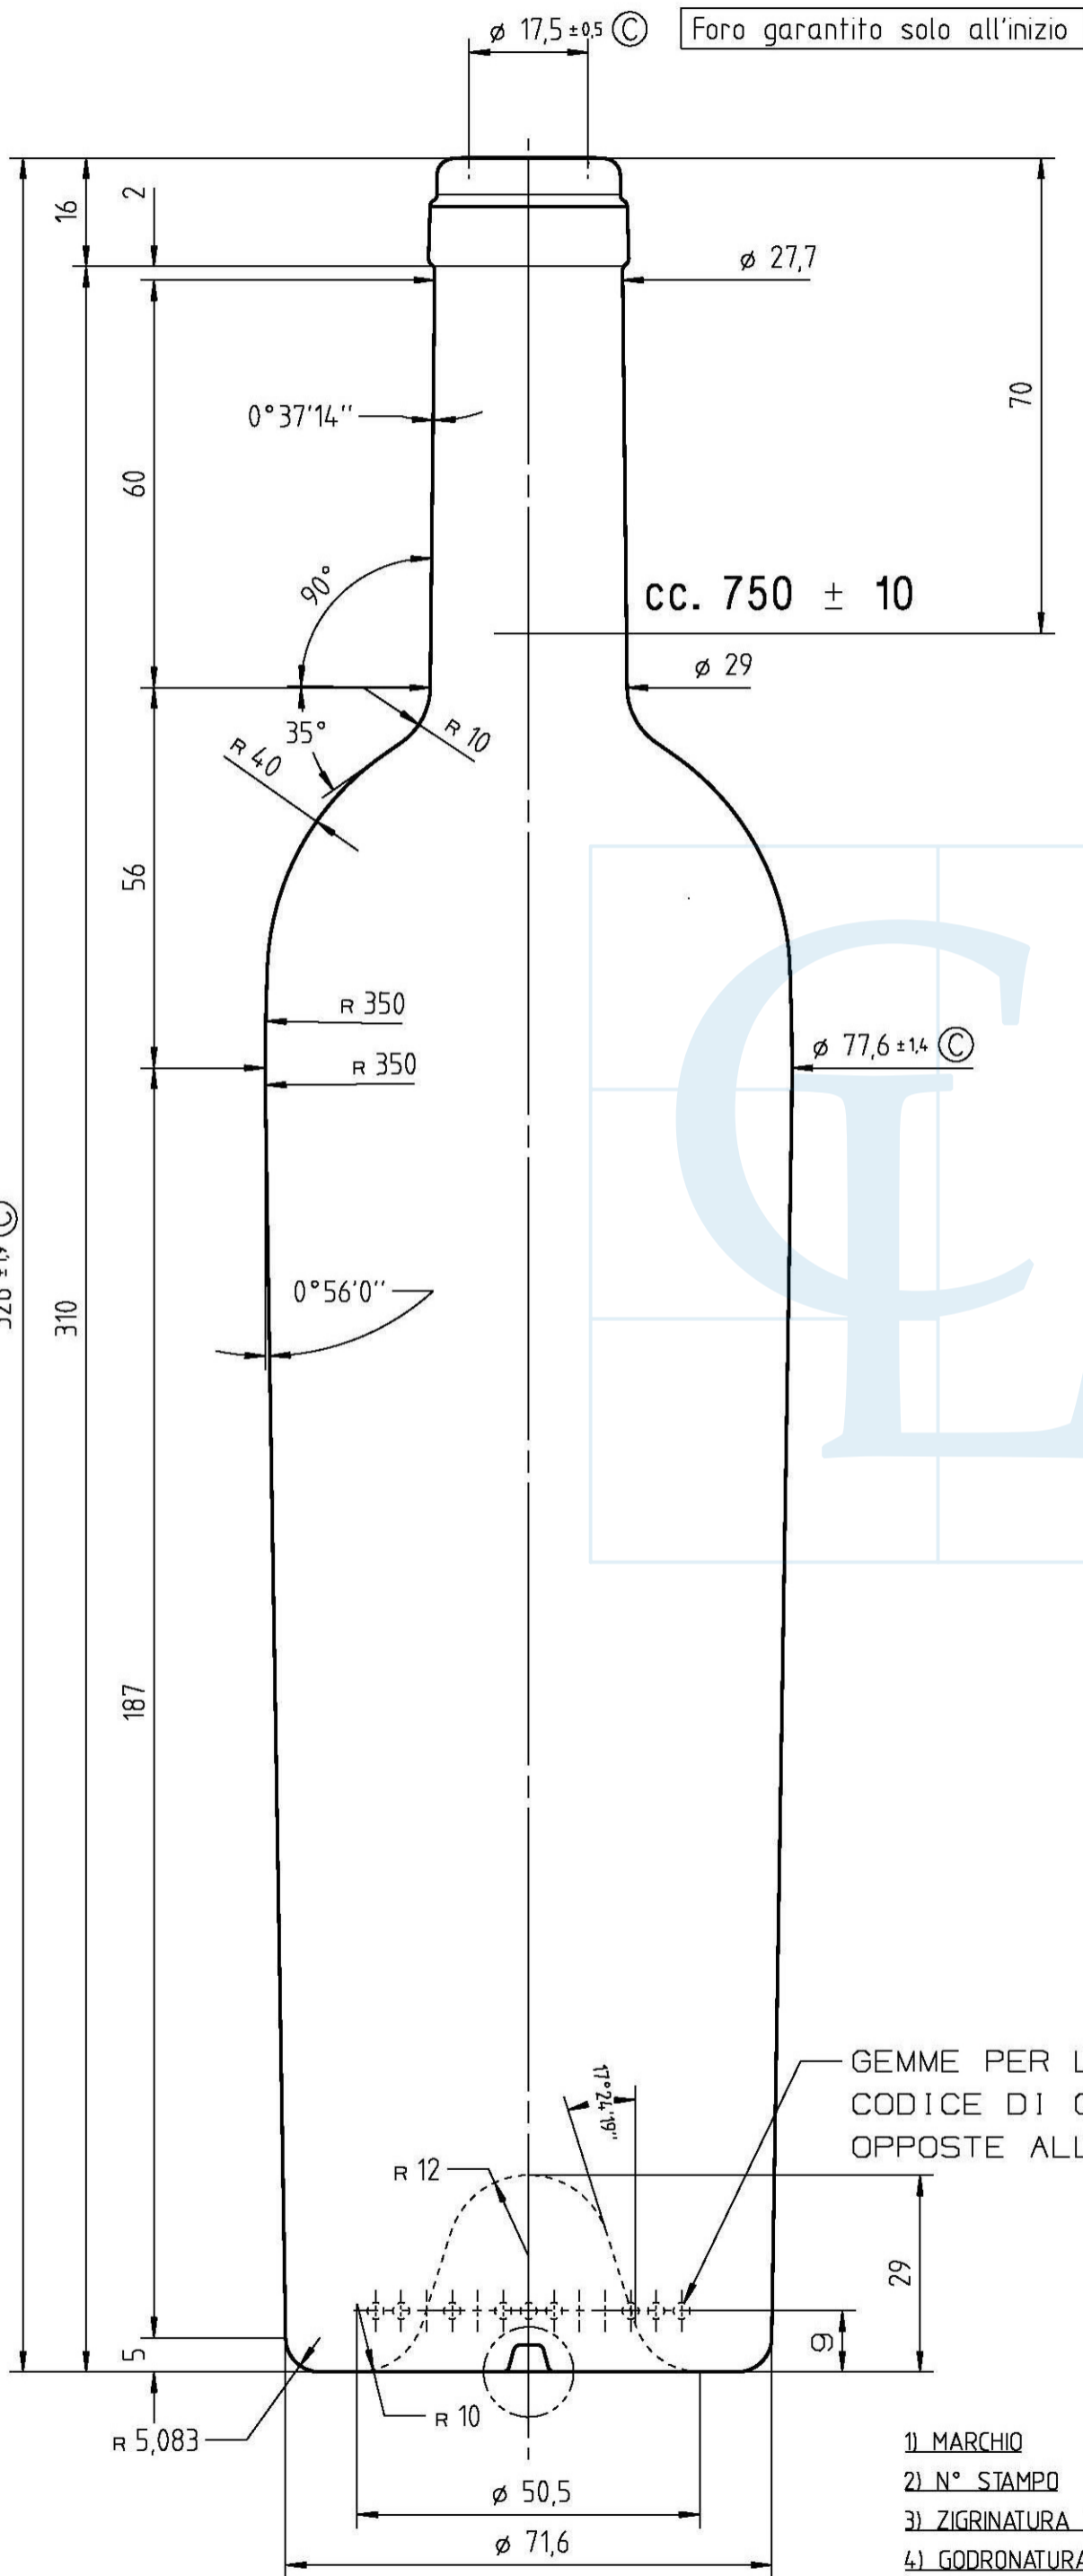

326 ±19 ©

PARTICOLARE TACCA SCALA 5:1

VISTA DAL FONDO

Enterglass line S.p.A.

BORD.SECONDA 750

Peso (g)
700

Capacità (cc)
750

Tipo Bocca
CETIE

Colore